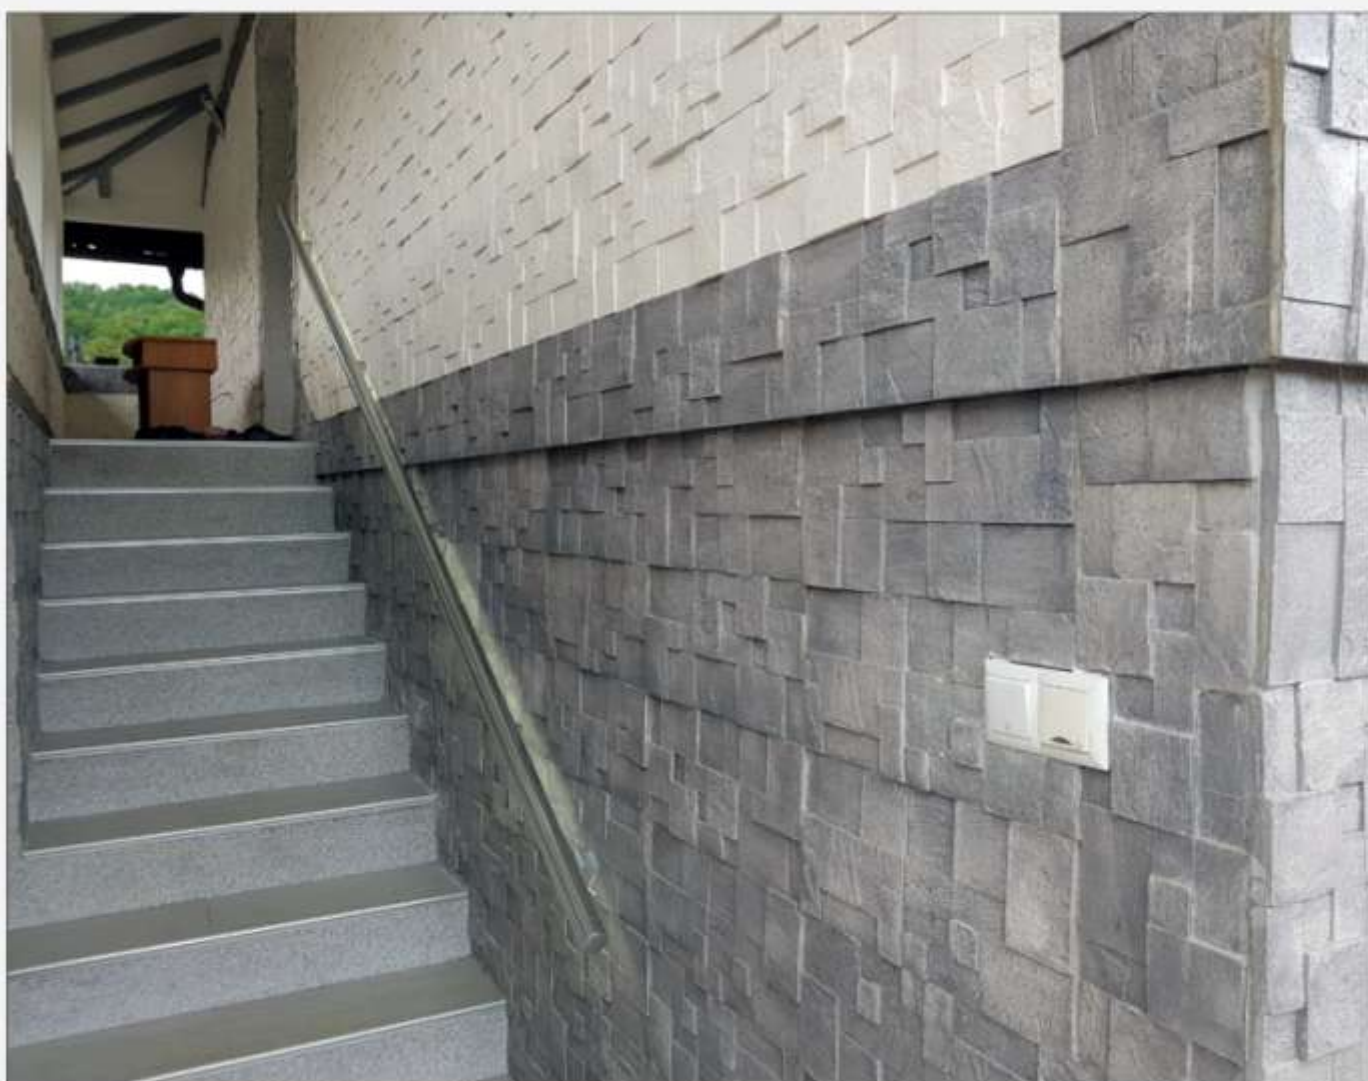

Model: B - bijeli

Dimenzije: 20,5x45,5 cm

Debljina: do 20 mm

Model: B - sivi

Dimenzije: 20,5x45,5 cm

Debljina: do 20 mm